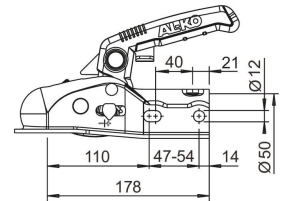

Famille : ACCESSOIRES REMORQUE

Marque : **AL-KO**

**Tête d'attelage pour remorque freinée**

**DESCRIPTIF**

**Descriptif :**

En acier.

Pour boule Ø50mm.

Perçages : horizontal + en croix

Charge d'appui statique : 120kg.

Poignée "softtouch" : revêtement caoutchouc offrant une bonne prise en main et une sécurité anti-glisement (extrémité renforcée).

Référence	Dimensions timon	Poids	Poids maxi autorisé
18017	rond Ø 35mm - Ø 40mm - Ø 45mm	1,9kg	2700kg