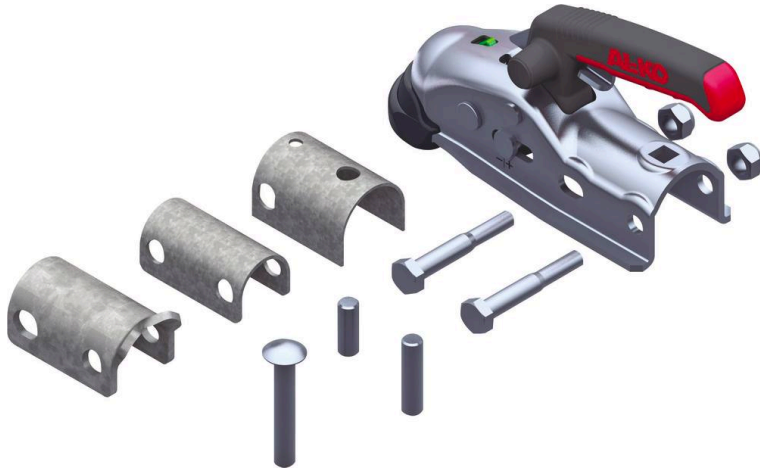

Famille : ACCESSOIRES REMORQUE

Marque : **AL-KO**

**Tête d'attelage pour remorque freinée**

**DESCRIPTIF**

**Descriptif :**

En acier.

Pour boule Ø50mm.

Perçages : horizontal + en croix

Charge d'appui statique : 120kg.

Poignée "softtouch" : revêtement caoutchouc offrant une bonne prise en main et une sécurité anti-glisement (extrémité renforcée).

Référence	Dimensions timon	Poids	Poids maxi autorisé
18017	rond Ø 35mm - Ø 40mm - Ø 45mm	1,9kg	2700kg