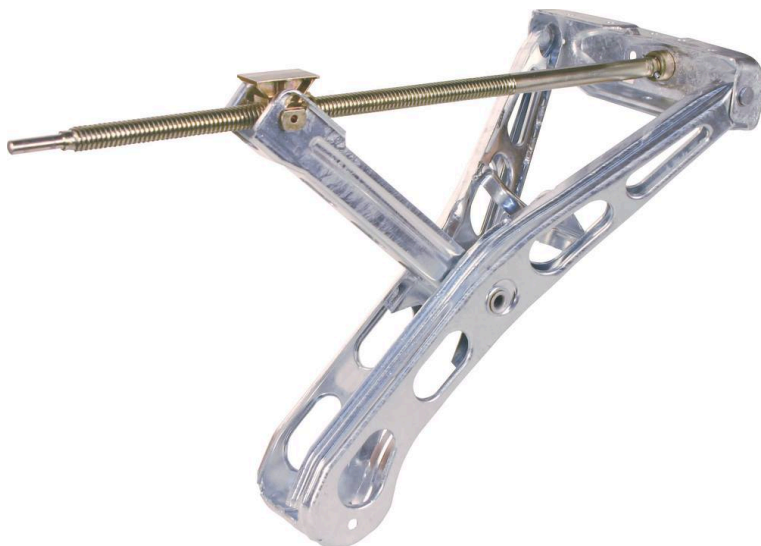

Famille : ACCESSOIRES REMORQUE

Marque : **AL-KO**

## Vérin embouti

## DESCRIPTIF

**Descriptif :**

Montage simple.

Robuste.

Traitement de surface optimal : galvanisation 70 microns.

Charge d'appui statique max : 1000kg

Charge maxi de la caravane : 2000kg

Référence	Poids
18022	4,2kg