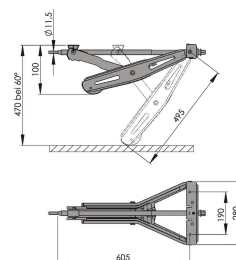

## DESCRIPTIF

**Descriptif :**

Montage simple.

Robuste.

Traitement de surface optimal : galvanisation 70 microns.

Charge d'appui statique max : 1000kg

Charge maxi de la caravane : 2000kg

Référence	Poids
18022	4,2kg