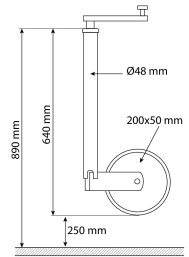

Famille : ACCESSOIRES REMORQUE

Marque : **AL-KO**

Roue jockey ANTI-DECROCHAGE

DESCRIPTIF

Descriptif :

Roue avec sécurité anti-décrochage et sécurité contre la perte du tube intérieur.

Roulements à billes.

Référence	Bandage	Jante	Hauteur maximum	Hauteur minimum	Diamètre
18024	caoutchouc	acier	890mm	640mm	du tube : 48mm
Diamètre du tube	Charge maxi	Poids			
48mm	300kg	8kg			