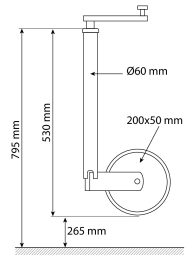

Famille : ACCESSOIRES REMORQUE

Marque : **AL-KO**

Roue jockey jante acier

DESCRIPTIF

Descriptif :

La solution idéale pour les grosses remorques.
Roulements à billes.

Référence	Bandage	Course	Jante	Hauteur maximum	Hauteur minimum
18029	caoutchouc	265mm	acier	795mm	530mm
Diamètre	Diamètre du tube	Charge maxi	Poids		
du tube : 60mm	60mm	500kg	8kg		