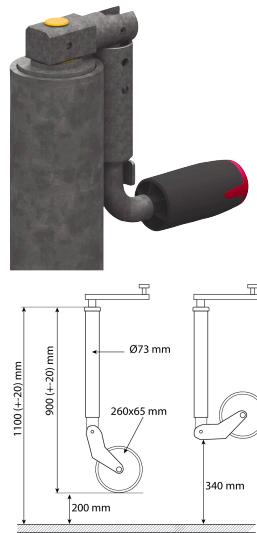

Famille : ACCESSOIRES REMORQUE

Marque : **AL-KO**

Roue jockey SEMI AUTOMATIQUE jante acier

DESCRIPTIF

Descriptif :

Construction robuste avec corps en acier, butée à billes.

Pour camions et remorques agricoles.

Relevage semi-automatique.

Avec manivelle escamotable.

Référence	Bandage	Info plus	Jante	Hauteur maximum	Hauteur minimum
18032	caoutchouc	relevage semi-automatique	acier	1100mm	900mm
Diamètre du tube	Charge maxi	Poids			
73mm	800kg	21,2kg			