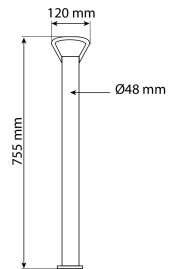

Famille : ACCESSOIRES REMORQUE

Marque : **AL-KO**

Béquille

DESCRIPTIF

Descriptif :

Idéale pour soulever, assurer ou stabiliser.

Livrée avec bride et goupille.

Référence	Fixation	Forme	Matière	Hauteur maximum	Diamètre
18036	non réglable	ronde	acier	755mm	48mm
Charge maxi	Poids				
200kg	4kg				