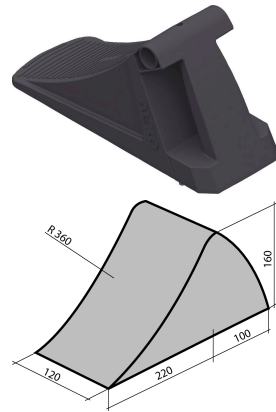

Famille : ACCESSOIRES REMORQUE

Marque : **AL-KO**

Cale pour poids lourds

DESCRIPTIF

Descriptif :

Permet de bloquer votre remorque, caravane ou véhicule.
Sécurité supplémentaire.

Référence	Matière	Dimensions	Rayon maxi zone statique	Charge maxi	Poids
18044	plastique noir	320x120x160mm	jusqu'à 360mm	1600kg par cale	1kg