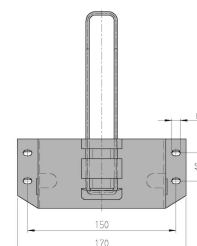

Famille : ACCESSOIRES REMORQUE

Marque : **AL-KO**

Bride pour cale poids lourds

DESCRIPTIF

Référence	Designation_Ref	Matière	Utilisation	Poids
18045	pour cale 1600kg	métal galvanisé	pour cale 1600kg	0,5kg