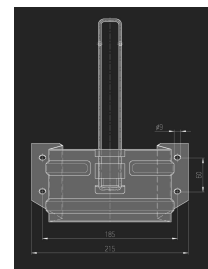

Famille : ACCESSOIRES REMORQUE

Marque : **AL-KO**

**Bride pour cale poids lourds**

**DESCRIPTIF**

Référence	Designation_Ref	Matière	Utilisation	Poids
18049	pour cale 5000kg	métal galvanisé	pour cale 5000kg	0,8kg