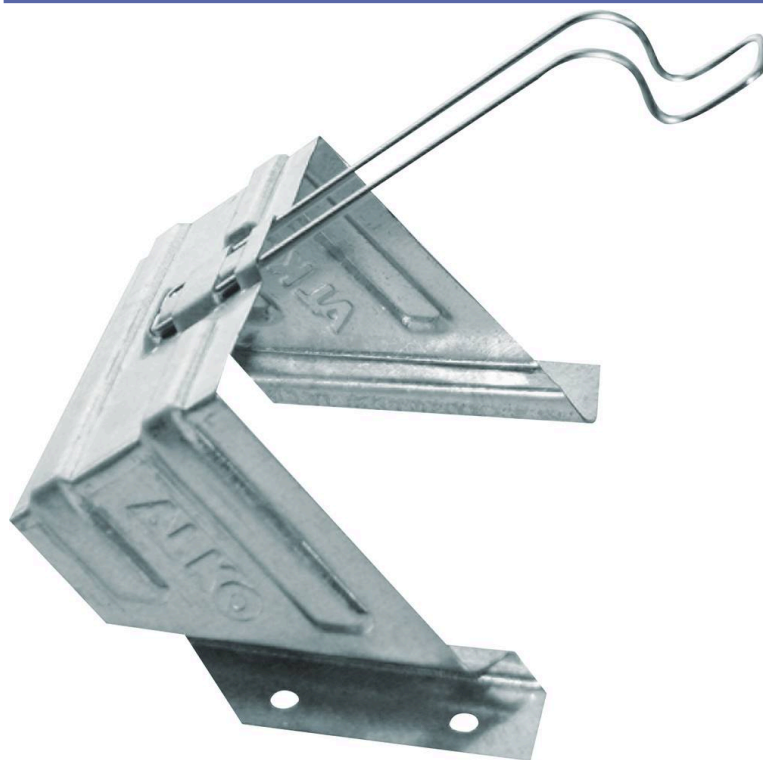

Famille : ACCESSOIRES REMORQUE

Marque : **AL-KO**

**Bride pour cale poids lourds**

**DESCRIPTIF**

Référence	Designation_Ref	Matière	Utilisation	Poids
18049	pour cale 5000kg	métal galvanisé	pour cale 5000kg	0,8kg