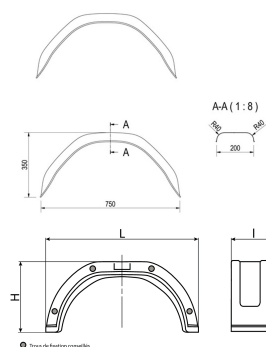

Garde-boues tôle

DESCRIPTIF

Référence	Matière	Utilisation	Hauteur	Largeur	Longueur
18079	tôle	pour roues 13"-14"-15"	350mm	220mm	750mm
Poids					
2,8kg					