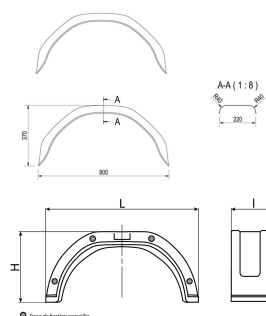

## Garde-boues tôle

## DESCRIPTIF

Référence	Matière	Utilisation	Hauteur	Largeur	Longueur
18084	tôle	pour roues 14"	370mm	220mm	800mm

Poids
3,2kg