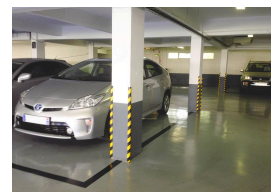

## DESCRIPTIF

**Descriptif :**

Mousse de protection adhésive qui permet d'éviter les risques d'accidents ou de blessures lors d'un choc avec un angle dangereux. Absorbe les chocs.

Le coloris contrasté permet d'identifier l'angle, conforme Reach & RoHS.