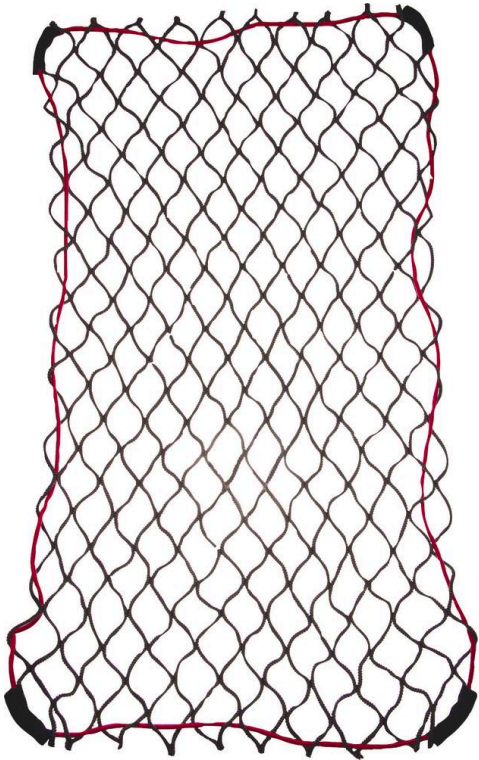

**Filet de remorque****DESCRIPTIF****Descriptif :**

Permet d'empêcher les chargements de s'échapper de votre remorque.

Idéal pour les branchages et autres feuillages.

Câble élastique sur le pourtour du filet.

Pour remorque de longueur 150 à 160cm et de largeur 105 à 120cm

**Argumentaire :**

Câble élastique

**Référence****18378**