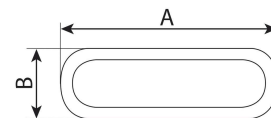

Famille : QUINCAILLERIE

Marque :

**Chaîne zinguée**

**DESCRIPTIF**

**Descriptif :**

En bobine.

Référence	Matière	Longueur	Diamètre	Résistance à la rupture	B
18556	zinguée	150m	2,5mm	120kg	8mm
A	Conditionnement				
25mm	Bobine				