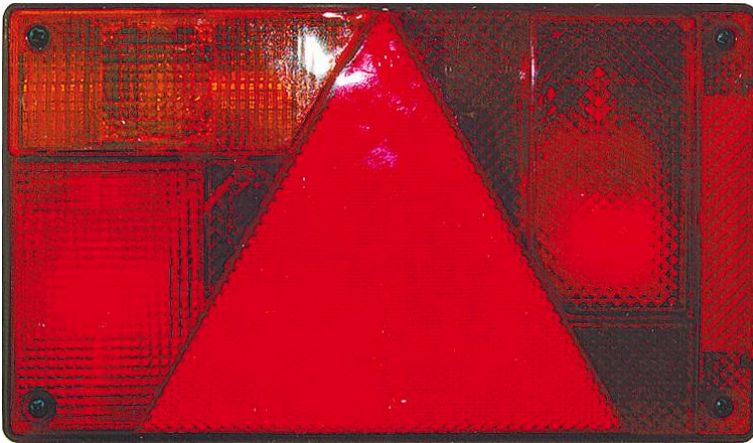

Lanterne gauche 6 fonctions**DESCRIPTIF****Descriptif :**

Avec antibrouillard.

Entraxe : 150mm.

FP 63.

Livree complète avec ampoules (2 poirettes 21W-1 poirette 21/5W-1 navette 5W), connecteur 1/4 tour et cosses.

12V.

lanterne gauche

Les plus :

→ Avec connecteur

Référence	Forme	Dimensions	Entraxe	Tension	Conditionnement
19004	rectangle	235x135x55mm	150mm	12V	blister