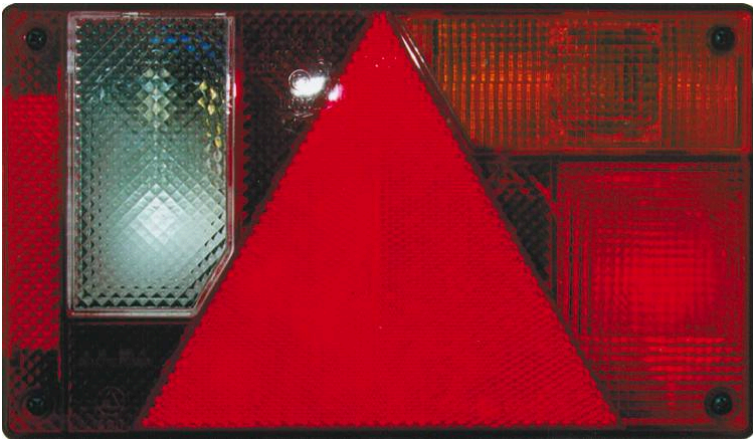

**Lanterne gauche 6 fonctions****DESCRIPTIF****Descriptif :**

Avec antibrouillard.

Entraxe : 150mm.

FP 63.

Livree complète avec ampoules (2 poirettes 21W-1 poirette 21/5W-1 navette 5W), connecteur 1/4 tour et cosses.

12V.

lanterne droite

**Les plus :**

→ Avec connecteur

Référence	Forme	Dimensions	Entraxe	Tension	Conditionnement
19005	rectangle	235x135x55mm	150mm	12V	blister