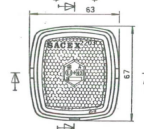

Feu de position avant blanc

DESCRIPTIF

Descriptif :

A poser - Fixation par vis.

Caboçon clipsé avec catadioptre réfléchissant intégré.

Entraxe : 30mm.

Ampoule non fournie (navette 5Wx38).

| Référence | Couleur | Forme | Type | Dimensions | Entraxe |
|------------------------|---------|-------|---------|------------|---------|
| 19022 | blanc | carré | à poser | 63x67x43mm | 30mm |
| Conditionnement | | | | | |
| blister | | | | | |