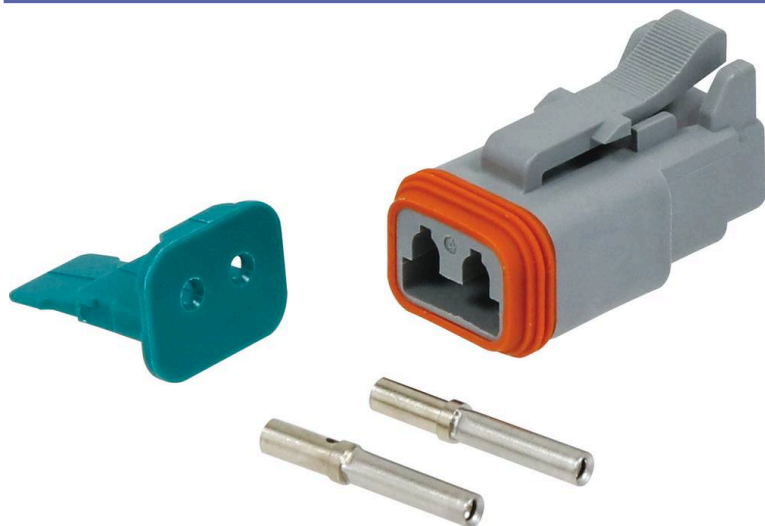

Kit connecteur femelle étanche**DESCRIPTIF****Descriptif :**

Livré complet (boîtier + verrouillage + contacts) en sachet.

Série DT - Etanche.

Référence	Designation_Ref	Lot de
19505.10	4 voies	x 10