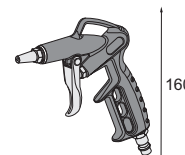

Soufflettes

Soufflette bec court

caractéristiques

- > Modèle universel
- > Poignée type revolver
- > Corps ergonomique en aluminium
- > Gâchette 2 doigts
- > Bec court démontable

avantages

- > Tout usage
- > Compacte
- > Résistance aux chocs
- > Facilité d'utilisation

accessoires

- > Bec court
- > 1 raccord rapide ISO

Référence	Bec longueur mm	Bec longueur mm	Consommation d'air		Pression d'utilisation bar	Ø int. Tuyau recom. mm
			l/mn	m³/h		
vc 310 300 bl 310 302	27	2	170	10	12 maxi	6 - 8

Entrée d'air M12x1

Poids : 0,19 kg

Soufflette bec long

caractéristiques

- > Modèle bec long universel
- > Poignée type revolver
- > Corps ergonomique en aluminium
- > Gâchette 2 doigts
- > Bec long démontable

Entrée d'air M12x1

Poids : 0,21 kg

Les + produit

Bec court démontable

Gâchette

Raccord rapide
facilité de raccordement

"Anneau" de suspension

Corps en aluminium