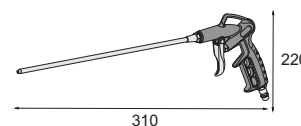

Entrée d'air M12x1

Poids : 0,19 kg

Soufflette bec long

caractéristiques

- > Modèle bec long universel
- > Poignée type revolver
- > Corps ergonomique en aluminium
- > Gâchette 2 doigts
- > Bec long démontable

avantages

- > Tout usage
- > Confort d'utilisation
- > Résistance aux chocs
- > Plus grande accessibilité

accessoires

- > Bec long : 215 mm
- > 1 raccord rapide ISO

Référence	Bec longueur mm	Embout Ø mm	Consommation d'air		Pression d'utilisation bar	Ø int. Tuyau recom. mm
			l/mn	m³/h		
vc 310 500 bl 310 502	215	4	170	10	12 maxi	6 - 8

Entrée d'air M12x1

Poids : 0,21 kg

Les + produit

Bec court démontable

Gâchette

Raccord rapide
facilité de raccordement

"Anneau" de suspension

Corps en aluminium