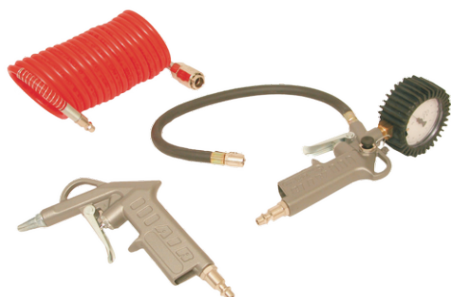

Kit MF : 3 accessoires

caractéristiques

- > Soufflette bec court
- > Pistolet de gonflage N
- > Tuyau spiral 6 x 8 mm

avantages

- > Kit complet, premier équipement
- > Outils avec corps en aluminium

accessoires

- > Raccords rapides

Référence	Composition	Type		Pres. utilis. bar	Poids net kg
bl 325 702	Soufflette Gonflage N Tuyau	Bec court 0 -10 bar Spiral	20 mm Ø 63 mm 6 x 8 mm x 5 m	12 maxi 10 maxi 10	0,16 0,78 0,1

Blister

Poids : 0,82 kg

Les + produit

Flexible 18/20 bar
Ø 6 x 11 mm, long. 0,35 m

Protection anti-choc
enrobante du manomètre

Poignée ergonomique en aluminium

Manomètre 0-10 bar
précision 0,1 bar

Bec court démontable

Tuyau spiral 6 x 8 mm,
long. 5 m

Poignée ergonomique
en aluminium

Raccord rapide femelle

Raccord rapide mâle

zone PRO

Raccordement rapide

Les outils composant ce kit sont tous munis d'embouts raccords rapides