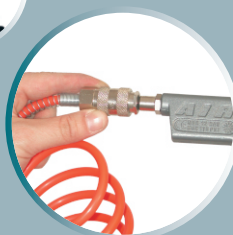

Blister

Poids : 0,82 kg

Les + produit

Flexible 18/20 bar
Ø 6 x 11 mm, long. 0,35 m

Protection anti-choc
enrobante du manomètre

Poignée ergonomique en aluminium

Manomètre 0-10 bar
précision 0,1 bar

Bec court démontable

Tuyau spiral 6 x 8 mm,
long. 5 m

Poignée ergonomique
en aluminium

Raccord rapide femelle

Raccord rapide mâle

zone PRO

Raccordement rapide

Les outils composant ce kit sont tous munis d'embouts raccords rapides

Connexion facile

> Connection et déconnection rapide par bague coulissante.

Compatibilité internationale aux normes

> ISO 6150 Série B.

Homologué CE

Pistolet de gonflage homologué, ayant subi une vérification primitive (vérification individuelle en 3 points de l'échelle qui assure la précision et la justesse de ce pistolet)

Le poinçon "posé" atteste que le pistolet a bien subi cette batterie de tests obligatoire et qu'il est conforme aux normes en vigueur.