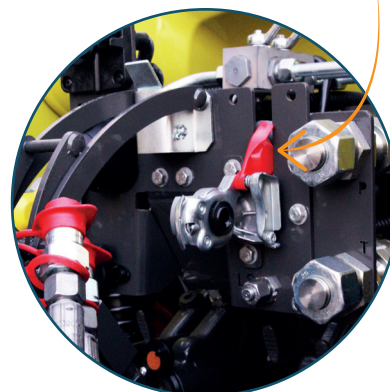

*Souple et légère*

Réf. : 328200

**KIT SOUFFLAGE VENTURI  
MAIN DE FREIN À AIR WABCO®**

- Raccordement sur le système de freinage pneumatique
- Main de frein pneumatique WABCO®
- Longueur extensible jusqu'à 9m

Kit mobile de soufflage à air comprimé, adaptable sur tous les systèmes de freinage pneumatique muni d'une main d'accouplement de type WABCO®.

Équipé d'une soufflette à embout Venturi de la gamme «Souple et légère» et d'un tuyau spiralé Ø8x12mm en polyuréthane extensible jusqu'à 9 mètres, il vous permettra d'entretenir les organes de vos Tracteurs Poids-Lourd, Véhicules Agricoles et Forestiers, Engins du BTP (Radiateurs, Filtre à air moteur, Filtre à air de l'habitacle...).

**Les +**

Raccordement sur le système de freinage pneumatique

Longueur extensible jusqu'à 9 mètres

Soufflette buse venturi

Caractéristiques de la soufflette du kit mobile

Réf.	Longueur bec mm	Buse Type	Conso. d'air		Pression d'utilisation bars	Ø int. tuyau recom. mm	Niveau sonore dB(A)	Entrée d'air	Dimensions L x l mm	Poids kg
			Nm³/h	l/mn						
311025	-	venturi	155,7	2 785	14 maxi	6 - 8	116,9	1/4" PT	14,8 x 12,7	0,13