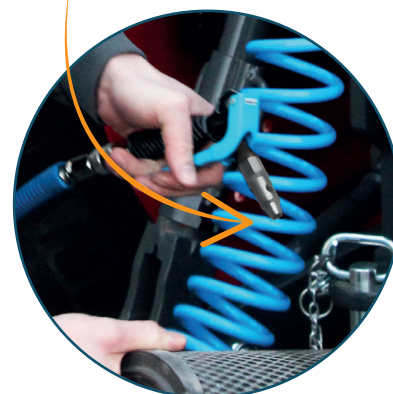

*Souple et légère*

Réf. : 328200

**KIT SOUFFLAGE VENTURI  
MAIN DE FREIN À AIR WABCO®**

- Raccordement sur le système de freinage pneumatique
- Main de frein pneumatique WABCO®
- Longueur extensible jusqu'à 9m

Kit mobile de soufflage à air comprimé, adaptable sur tous les systèmes de freinage pneumatique muni d'une main d'accouplement de type WABCO®.

Équipé d'une soufflette à embout Venturi de la gamme «Souple et légère» et d'un tuyau spiralé Ø8x12mm en polyuréthane extensible jusqu'à 9 mètres, il vous permettra d'entretenir les organes de vos Tracteurs Poids-Lourd, Véhicules Agricoles et Forestiers, Engins du BTP (Radiateurs, Filtre à air moteur, Filtre à air de l'habitacle...).

**Les +**

Raccordement sur le système de freinage pneumatique

Longueur extensible jusqu'à 9 mètres

Soufflette buse venturi

Caractéristiques de la soufflette du kit mobile

Réf.	Longueur bec mm	Buse Type	Conso. d'air		Pression d'utilisation bars	Ø int. tuyau recom. mm	Niveau sonore dB(A)	Entrée d'air	Dimensions L x l mm	Poids kg
			Nm³/h	l/mn						
311025	-	venturi	155,7	2 785	14 maxi	6 - 8	116,9	1/4" PT	14,8 x 12,7	0,13