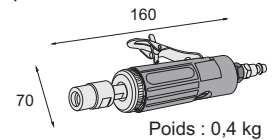

accessoires

- > 1 Pince Ø 3 mm,
- > 1 Pince Ø 6 mm
- > 2 Clés de serrage
- > 5 Meules sur tige Ø 3 mm
- > 5 Meules sur tige Ø 6 mm

équipement meuleuse

- > sécurité à la gâchette
- > échappement acier
- > régulateur externe
- > revêtement isolant antidérapant

Référence	Vitesse de rotation t/mn	Puissance		Pince diamètre		Consommation d'air		Pression d'utilisation bar	Ø int. tuyau recom. mm
		Watts	CV (HP)	mm	pouce	l/mn	m³/h		
cof 345 500	25 000	245	0,33	6	1/4"	185	11	6 - 7	8

Niveau sonore 76,4 dB(A) - Vibrations 01,2 m/s² - Entrée d'air 1/4" PT

Poids : 0,4 kg

Poids : 0,93 kg

Les + produit

Gâchette
avec sécurité

Moteur Haute performance
pour un taux d'enlèvement
accru

Mandrin à pince
Ø 6 mm, mise en place
facile des accessoires