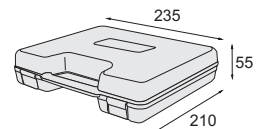

accessoires

- > 1 Pince Ø 3 mm,
- > 1 Pince Ø 6 mm
- > 2 Clés de serrage
- > 5 Meules sur tige Ø 3 mm
- > 5 Meules sur tige Ø 6 mm

équipement meuleuse

- > sécurité à la gâchette
- > échappement acier
- > régulateur externe
- > revêtement isolant antidérapant

Niveau sonore 76,4 dB(A) - Vibrations 01,2 m/s² - Entrée d'air 1/4" PT

Poids : 0,4 kg

Poids : 0,93 kg

Les + produit

Gâchette
avec sécurité

Moteur Haute performance
pour un taux d'enlèvement
accru

Mandrin à pince
Ø 6 mm, mise en place
facile des accessoires