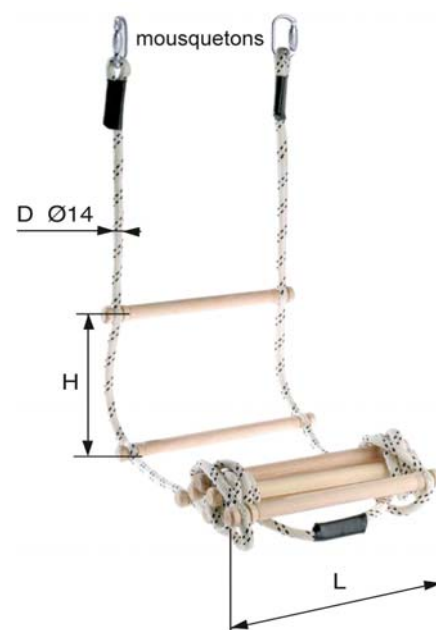

ECHELLE DE CORDE

RÉF. **3500**

En cordage POLYESTER : diam 14mm

Terminaisons :

- haute : 2 boucles cousues avec 2 mousquetons
- basse : raccord des 2 brins par couture et protection par gaine thermoformée

**!** L'échelle en corde n'est pas un EPI (équipement de protection individuelle) Les utilisateurs doivent être équipés d'un système anti-chûte

BARREAUX EN BOIS (frêne) Ø 31mm (3 barreaux au mètre)

Barreaux intégrés à la fabrication

CODE	A03	A05	A10	A15	A20	A30
longueur en m	3 m	5 m	10 m	15 m	20 m	30 m
H en mm	330	330	330	330	330	330
L en mm	400	400	400	400	400	400
D en mm	14	14	14	14	14	14
poids pièce en kg	3	5	10	15	20	30