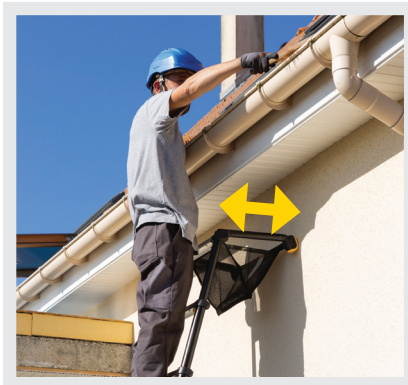

GARANTIE
2 ANS

CONFORME
DÉCRET
96-333

CONFORME
NORME
EN 131-6

ÉCHELLES
TÉLESCOPIQUES

SPACE BAMBOO // TÉLESCOPIQUES

SAC PORTE-OUTILS INTÉGRÉ

✓ **COMPACT !**
Super compacte pour transport et rangement aisé.

FONCTION ÉCARTEUR DE MUR
avec patins d'appui muraux

ALUMINIUM
ANODISÉ
NE SALIT PAS
LES MAINS

Montants en aluminium
anodisé pour garder les mains
propres.

✓ **PRATIQUE !**
Déverrouillage facile par une seule main.

**CHARGE MAXIMALE
D'UTILISATION 150 KG.**

✓ **STABLE !**
Patins antidérapants.