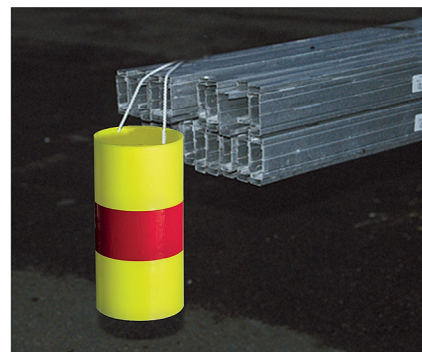

## Cylindrique

# FLUO

Réf. 51 01 15

3 375555 101159

**Boîtier cylindrique  
en polypro jaune fluo.  
hauteur 20cm, Ø 10cm.  
Bande horizontale rouge  
rétro réfléchissante.  
Fixation par drisse  
en nylon tressé.**

**Nouvelle gamme taliaFLUO®**

**Conditionnement  
par 5 pièces.**