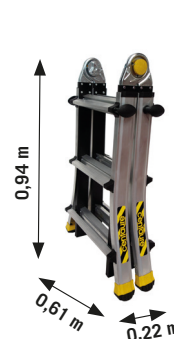

✓ HAUTEUR RÉGLABLE !
Réglage de la hauteur barreau par barreau, en tirant sur les poignées.

POSITION
AUTOSTABLE TT4

✓ STABLE !
Larges patins antidérapants.

✓ COMPACTES !
Pour transport et stockage aisés.
"Transport dans un petit véhicule" TT3

TT3

TT4

CHARGE MAXIMALE
D'UTILISATION 150 KG.

Vidéo d'utilisation du produit
disponible sur www.centaure.fr
ou sur **YouTube**

Code Article	3 172965 102062									
		(mm)	(mm)	(m)	(m)	(m)	(m)	(m)	(m)	(kg)
510843	3172965108439	4x3	72/62	2.95	1.85	1.25	0.78 à 1.17	1.82-2.95	0.89-1.42	11.20
510844	3172965108446	4x4	72/62	4.10	2.95	1.80	0.98 à 1.57	2.38-4.10	1.15-1.95	13.70