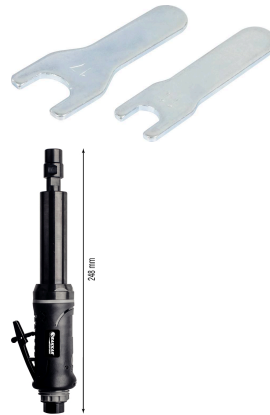

## Meuleuse droite longue

## DESCRIPTIF

**Descriptif :**

Meuleuse légère et maniable.  
Poignée en composite.  
Confortable.

Référence	Raccord entrée air	Longueur	Niveau sonore	Consommation air	Poids
51266	1/4"	248mm	83dB(A)	113 l/min	0,64kg
Pression	Rotation	Conditionnement			
6,2 bar	24000 tr/min	boîte carton			

**Livrée avec :**

- 1 pince 6mm
- 2 clés de serrage