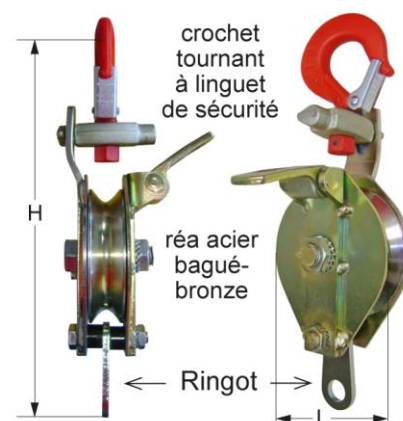

POULIE ouvrante à câble

RÉF. 7120

Permet la mise en place du câble, poulie suspendue !

1 réa en acier bagué bronze / Finition : zinguée-bichromatée

	CODE 1 réa	BBR	CBR	DBR	EBR	FBR	GBR	HBR	KBR
1 RÉA	CMU en levage 2 ou 3 brins (kg)	630	1000	2000	3000	5000	8000	10000	15000
	Ø extérieur du réa (mm)	100	100	150	200	250	300	350	400
	Ø câble mini/maxi (mm)	7 / 8	7 / 8	10 / 12	13 / 15	16 / 18	20 / 22	22 / 25	26 / 28
	H (mm)	293	360	425	530	615	700	750	920
	L (mm)	106	105	155	205	255	305	355	400
	Epaisseur (mm)	59	80	102	125	145	155	165	180

	CODE 2 réas	CBR2	DBR2	EBR2	GBR2
2 RÉAS	CMU en levage 2 ou 3 brins (kg)	1000	3000	5000	8000
	Ø extérieur du réa (mm)	100-85	150-125	150-125	250-210
	Ø câble mini/maxi (mm)	6 / 8	10 / 12	11 / 13	16 / 18
	H (mm)	310	460	480	660
	L (mm)	105	160	160	260
	Epaisseur (mm)	80	125	130	155

OUVERTURE À CHARNIÈRE !
avec verrouillage de sécurité