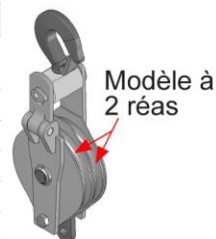

POULIE ouvrante à câble

RÉF. 7120

Permet la mise en place du câble, poulie suspendue !

1 réa en acier bagué bronze / Finition : zinguée-bichromatée

	CODE 1 réa	BBR	CBR	DBR	EBR	FBR	GBR	HBR	KBR
1 RÉA	CMU en levage 2 ou 3 brins (kg)	630	1000	2000	3000	5000	8000	10000	15000
	Ø extérieur du réa (mm)	100	100	150	200	250	300	350	400
	Ø câble mini/maxi (mm)	7 / 8	7 / 8	10 / 12	13 / 15	16 / 18	20 / 22	22 / 25	26 / 28
	H (mm)	293	360	425	530	615	700	750	920
	L (mm)	106	105	155	205	255	305	355	400
	Epaisseur (mm)	59	80	102	125	145	155	165	180

	CODE 2 réas	CBR2	DBR2	EBR2	GBR2
2 RÉAS	CMU en levage 2 ou 3 brins (kg)	1000	3000	5000	8000
	Ø extérieur du réa (mm)	100-85	150-125	150-125	250-210
	Ø câble mini/maxi (mm)	6 / 8	10 / 12	11 / 13	16 / 18
	H (mm)	310	460	480	660
	L (mm)	105	160	160	260
	Epaisseur (mm)	80	125	130	155