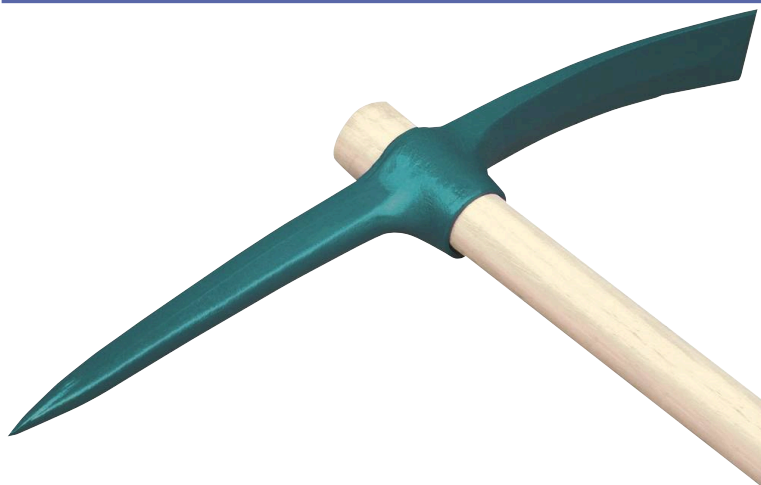

Famille : OUTILLAGE GENERAL

Marque : **FORGES DE**
magne
UNE SOLIDE EXPERIENCE

Pioche terrassier œil rond emmanchée

DESCRIPTIF

Descriptif :

Acier au carbone.
Pointe et panne trempées.
Dureté : 40 à 51 HRC.

Manche droit œil conique en bois dur 90cm Ø 50mm

Référence	Longueur	Poids
71300	54cm	2,5kg