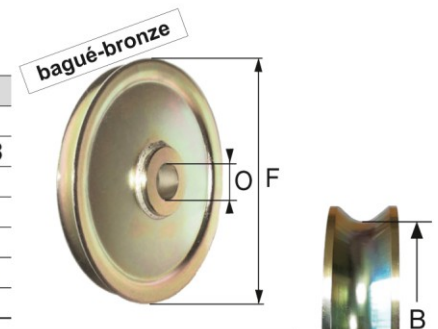

RÉA POUR CÂBLE ACIER

RÉF. 7535

Réa acier bagué bronze «autolubrifiant» ou sur roulements

ACIER BAGUÉ BRONZE

CODE	ABR	BBR	CBR	EBR	FBR	HBR	IBR	JBR	MBR	PBR
CMU (kg)	400	400	1000	1000	1600	1500	2000	2000	3400	4000
Ø câble (mm)	4	5	5-8	6	8-10	7-8	9-10	12-14	18	16-18
Ø F (mm)	60	80	80	100	100	120	150	150	200	250
B (mm)	50	70	65	85	86	105	120	125	160	210
J (mm)	10	12	22	16	25	18	25	30	35	35
Ø Alesage (mm)	10	12	16	16	16	18	20	20	35	35
poids (kg)	0,13	0,28	0,64	0,67	0,64	0,79	1,42	1,27	3	4,2

ACIER SUR ROUEMENTS

CODE	ARO	BRO	CRO	DRO	ERO	FRO	GRO	HRO	IRO	JRO
CMU (kg)	400	400	1000	1000	2000	1000	3000	3000	3000	4000
Ø câble (mm)	4	5	10	6	14	7-8	9-10	14-16	12-13	13-14
Ø F (mm)	60	80	80	100	110	120	150	150	200	250
B (mm)	50	70	63	85	95	105	120	125	170	210
J (mm)	10	12	28	16	30	18	34	32	36,5	49
Ø Alesage (mm)	12	12	20	20	20	25	30	20	35	40
poids (kg)	0,13	0,28	0,62	0,67	1,25	1,42	1,6	1,27	3,1	12