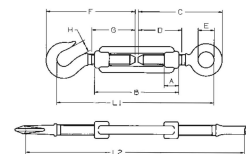

Tendeur anneau et crochet

DESCRIPTIF

Descriptif :

A l'unité.

Référence	Filetage	Dimensions G	Dimensions B	Dimensions A	Dimensions C
75438	M10	62mm	130mm	15mm	97mm
Dimensions D	Dimensions E	Dimensions F	Dimensions H	Lot de	
60mm	14mm	103mm	12mm	x 1	