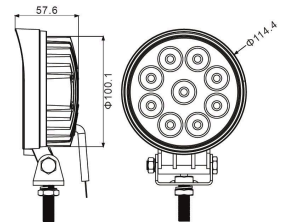

## Phare de travail rond 9 LED 27W

## DESCRIPTIF

**Descriptif :**

Multivoltage 10 à 32V.  
 Corps en alliage d'aluminium.  
 Fixations : acier inoxydable.  
 IP68.  
 Eclairage large.

Référence	Câble	Faisceau	Fixation	Forme	Led
79670	câble longueur 0,4m	large	acier inoxydable	rond	9 LED
Lumens	Portée d'éclairage	Voltage	Dimensions	Puissance	Conditionnement
1800lm	800m	10/32V	Ø 114x50mm	27W	blister