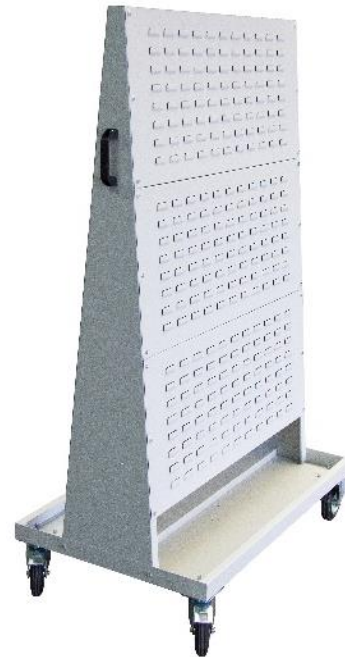

### Chariots porte-bacs à bec à ergots en tôle acier robuste

- Châssis à rebord et cadre triangulaire sur lequel sont vissées les plaques.
- 2 faces utilisées.
- Peinture époxy.
- 1 poignée de chaque côté.
- 2 roues fixes + 2 pivotantes à frein, roues  $\varnothing$  125 mm à bandage caoutchouc.
- Chariots livrés non montés avec notice.

805 007 200

880 010 531

Référence	Type de plaques	Plaques incluses	Dimensions hors tout (LxPxH) mm	$\varnothing$ roues mm	Poids kg
805 007 200	Porte-bacs sans bacs	4	985 x 615 x 1440	125	37,5
880 010 530	Porte-bacs avec 2 x 32 bacs rouges 1 L et 2 x 10 bacs jaunes 3 L	4			46
805 007 201	Porte-bacs sans bacs	6			43
880 010 531	Porte-bacs avec 2 x 56 bacs rouges 1 L et 2 x 10 bacs jaunes 3 L et 2 x 4 bacs bleus 8L	6			61

## ZOOM PRODUIT

880 010 530

880 010 201

Lamelles de 50 mm

## OPTIONS

802 007 262  
1 bac rouge 1 L

802 007 263  
1 bac jaune 3 L

802 007 264  
1 bac bleu 8 L

805 007 210

Jeu de 2 plaques supplémentaires pour porte-bacs. Dimensions : 979 x 425 mm.