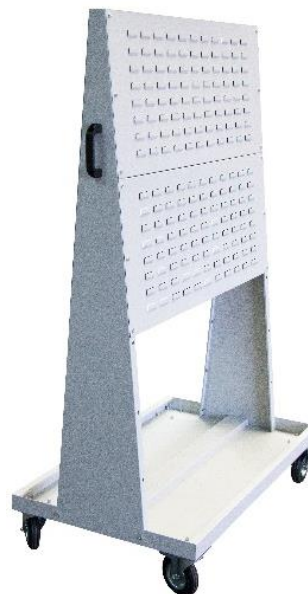

## CHARIOTS PORTE-BACS

150 KG

### Chariots porte-bacs à bec à ergots en tôle acier robuste

- Châssis à rebord et cadre triangulaire sur lequel sont vissées les plaques.
- 2 faces utilisées.
- Peinture époxy.
- 1 poignée de chaque côté.
- 2 roues fixes + 2 pivotantes à frein, roues  $\varnothing$  125 mm à bandage caoutchouc.
- Chariots livrés non montés avec notice.

805 007 200

880 010 531

Référence	Type de plaques	Plaques incluses	Dimensions hors tout (LxPxH) mm	$\varnothing$ roues mm	Poids kg
805 007 200	Porte-bacs sans bacs	4	985 x 615 x 1440	125	37,5
880 010 530	Porte-bacs avec 2 x 32 bacs rouges 1 L et 2 x 10 bacs jaunes 3 L	4			46
805 007 201	Porte-bacs sans bacs	6			43
880 010 531	Porte-bacs avec 2 x 56 bacs rouges 1 L et 2 x 10 bacs jaunes 3 L et 2 x 4 bacs bleus 8L	6			61

## OPTIONS

802 007 262  
1 bac rouge 1 L

802 007 263  
1 bac jaune 3 L

802 007 264  
1 bac bleu 8 L

805 007 210

Jeu de 2 plaques supplémentaires pour porte-bacs. Dimensions : 979 x 425 mm.