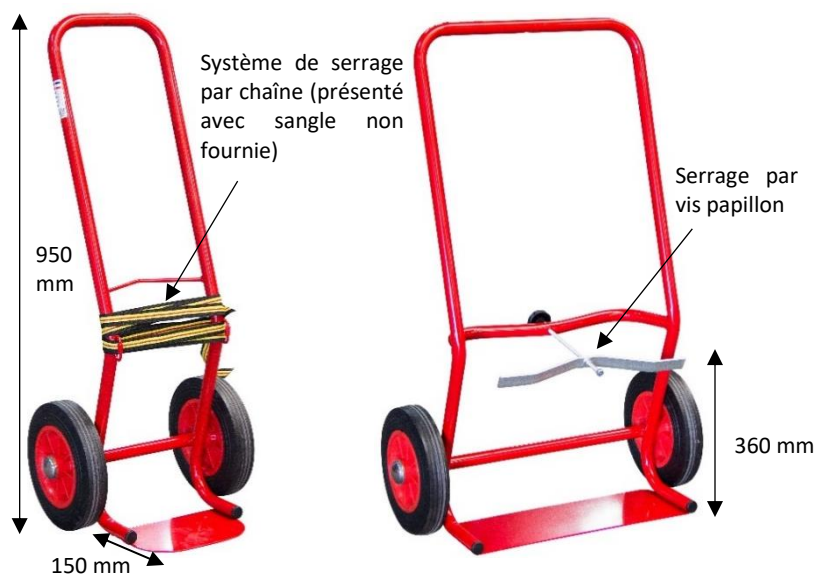

DIABLES À BOUTEILLES

100 KG

Petits modèles - hauteur 950 mm

1 ou 2 bouteilles - Compatibles avec types B5 à B20
Roues caoutchouc : utilisation sur sol plat

Référence	Ø maxi bouteilles	Profondeur bavette	Hauteur guide bouteille	Dimensions Hors Tout (LxPxH) mm	Ø roues mm	Poids kg
810 007 915	210 mm	150 mm	360 mm	350 x 425 x 950	250 CC	8
810 004 370				350 x 650 x 950		10

CC : caoutchouc

AUTRES MODÈLES DISPONIBLES