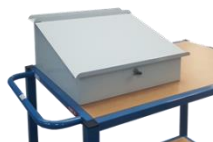

#### SERVICE :

- Servantes livrées PRÊTES A L'EMPLOI.

880 005 696

Référence	Nombre de plateaux	Dimensions plateaux (Lxl) mm	Espace plateaux	Hauteur poussée	Dimensions hors tout (LxPxH) mm	Poids kg
880 005 695	2	800 x 500	490 mm	780 mm	1100 x 540 x 780	23
880 005 696	3		230 mm			29

### ZOOM PRODUIT

Double poignées HORIZONTALES : permet de positionner des charges débordantes du plateau et de saisir la servante dans les 2 sens, ce qui est appréciable dans les espaces restreints.

## OPTIONS

802 000 001  
Porte document  
plastique autocollant

802 000 002  
Panier à fil

802 009 529  
Porte document et  
bouteille

882 006 039  
Pupitre à poser avec  
écrioire verrouillable  
440 x 520 mm.