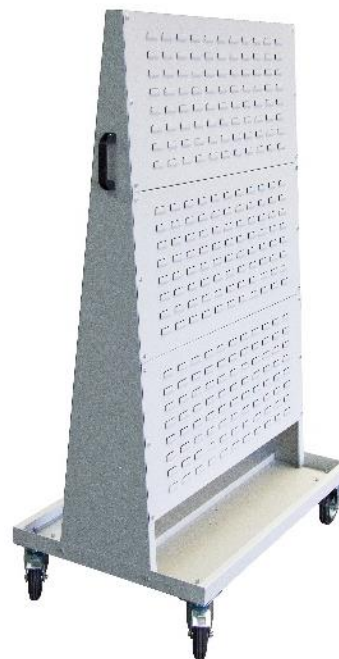

CHARIOTS PORTE-BACS

150 KG

Chariots porte-bacs à bec à ergots en tôle acier robuste

- Châssis à rebord et cadre triangulaire sur lequel sont vissées les plaques.
- 2 faces utilisées.
- Peinture époxy.
- 1 poignée de chaque côté.
- 2 roues fixes + 2 pivotantes à frein, roues \varnothing 125 mm à bandage caoutchouc.
- Chariots livrés non montés avec notice.

805 007 200

880 010 531

Référence	Type de plaques	Plaques incluses	Dimensions hors tout (LxPxH) mm	\varnothing roues mm	Poids kg
805 007 200	Porte-bacs sans bacs	4	985 x 615 x 1440	125	37,5
880 010 530	Porte-bacs avec 2 x 32 bacs rouges 1 L et 2 x 10 bacs jaunes 3 L	4			46
805 007 201	Porte-bacs sans bacs	6			43
880 010 531	Porte-bacs avec 2 x 56 bacs rouges 1 L, 2 x 10 bacs jaunes 3 L et 2 x 4 bacs bleus 8L	6			61

ZOOM PRODUIT

880 010 530

880 010 201

Lamelles de 50 mm

OPTIONS

802 007 262
1 bac rouge 1 L

802 007 263
1 bac jaune 3 L

802 007 264
1 bac bleu 8 L

805 007 210

Jeu de 2 plaques supplémentaires pour porte-bacs. Dimensions : 979 x 425 mm.