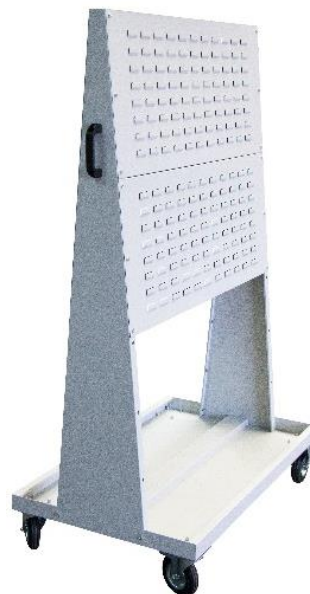

CHARIOTS PORTE-BACS

150 KG

Chariots porte-bacs à bec à ergots en tôle acier robuste

- Châssis à rebord et cadre triangulaire sur lequel sont vissées les plaques.
- 2 faces utilisées.
- Peinture époxy.
- 1 poignée de chaque côté.
- 2 roues fixes + 2 pivotantes à frein, roues \varnothing 125 mm à bandage caoutchouc.
- Chariots livrés non montés avec notice.

805 007 200

880 010 531

Référence	Type de plaques	Plaques incluses	Dimensions hors tout (LxPxH) mm	\varnothing roues mm	Poids kg
805 007 200	Porte-bacs sans bacs	4	985 x 615 x 1440	125	37,5
880 010 530	Porte-bacs avec 2 x 32 bacs rouges 1 L et 2 x 10 bacs jaunes 3 L	4			46
805 007 201	Porte-bacs sans bacs	6			43
880 010 531	Porte-bacs avec 2 x 56 bacs rouges 1 L, 2 x 10 bacs jaunes 3 L et 2 x 4 bacs bleus 8L	6			61

ZOOM PRODUIT

880 010 530

880 010 201

Lamelles de 50 mm

OPTIONS

802 007 262
1 bac rouge 1 L

802 007 263
1 bac jaune 3 L

802 007 264
1 bac bleu 8 L

805 007 210

Jeu de 2 plaques supplémentaires pour porte-bacs. Dimensions : 979 x 425 mm.