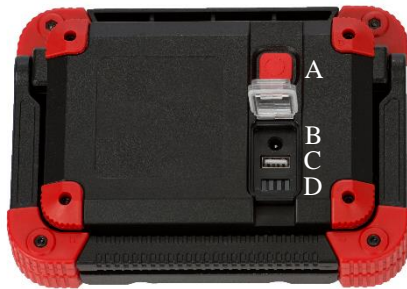

PROJECTEUR LED PORTABLE SUR BATTERIE COMPACT

REF PRODUIT : **PBC20**

GENCOD : 3511686008527

DIMENSION : **H** 13.5 cm x **L** 18.5 cm x **P** 4.5 cm

POIDS : 1.030 gr

A – Interrupteur marche arrêt
B – Prise de recharge
C – Sortie USB
D – Indicateur de charge

CARACTERISTIQUES TECHNIQUES :

- ✓ 2 puissances d'éclairage : max. 1800 lumen – min. 900 lumen
- ✓ Livré avec chargeur 230V et cordon automobile 12V
- ✓ Temps de charge approx. : 3-4 heures
- ✓ Temps de fonctionnement approx. : à 100 % : 3 heures
à 50 % : 6 heures
- ✓ Batterie : 7.4V – 4400mAh Li-Ion
- ✓ Led de type COB 20W
- ✓ Indicateur de charge
- ✓ Interrupteur Marche – Arrêt
- ✓ IP54 – IK08
- ✓ Protection sur charge et décharge de la batterie
- ✓ Grande durée de vie de la led 30 000h
- ✓ Carcasse aluminium
- ✓ Très grande luminosité
- ✓ Economie d'énergie
- ✓ Faible dégagement de chaleur (pas de risque de brûlure sur le corps aluminium)
- ✓ Dimension du carton : H 6 cm x L 29.5 cm x l 17 cm – 1.328 kg
- ✓ Dim. Du carton de 8 pcs : H 31 cm x L 26 cm x l 35 cm – 11 kg