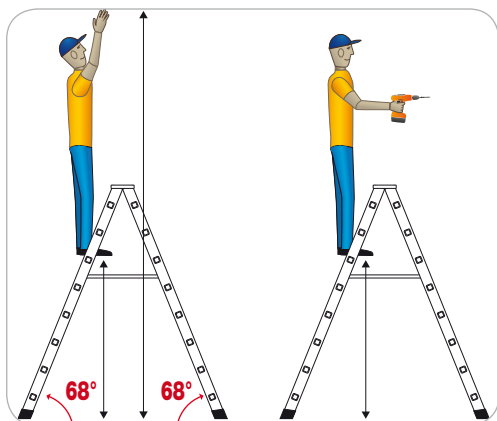

# “DUPLA”

- Liaison montant / marche par triple expansion et sertissage.
- Articulations en fonte d'aluminium.

Sangle de sécurité – largeur 3 cm

Position correcte de travail

Réf.	Nombre de marches	(cm)	(cm)	(cm)	(cm)	(cm)	(kg)	(m <sup>3</sup> )	
D-5	6	130	113	230	50,0	141	7,8	0,11	8028406002024
D-6	7	154	125	254	53,5	166	9,0	0,14	8028406002031
D-7	8	176	144	276	56,0	190	10,4	0,16	8028406002048
D-8	9	199	169	299	59,5	215	11,8	0,20	8028406002055
D-9	10	223	184	323	62,0	241	13,6	0,23	8028406002062
D-10	11	249	197	349	65,5	265	14,8	0,27	8028406002079
D-12	13	297	220	397	72,0	315	17,8	0,35	8028406002086

Produits livrés emballés sous film PLV et notice

150 kg  
MAX

EN131  
EUROPEAN NORM

MISE A JOUR AVEC LA NOUVELLE NORME: 01/2018

15,5 cm

85 mm  
Marches en aluminium de 85 mm de profondeur, striées antidérapantes

Patin haute sécurité hauteur 5 cm