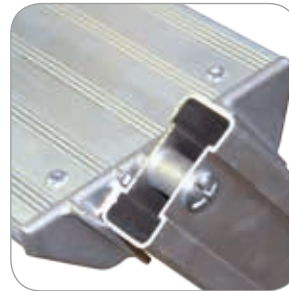

150
mm

Profondeur des marches
150 mm.
Assemblage marches /
montants anti-rotation