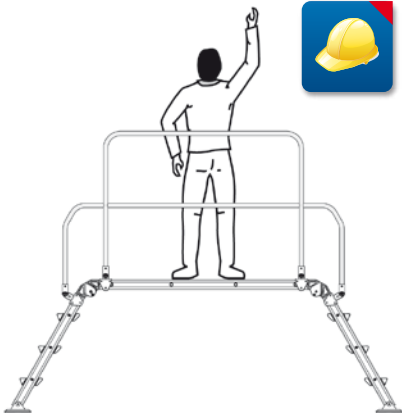

150
mm

Profondeur des marches
150 mm.
Assemblage marches /
montants anti-rotation