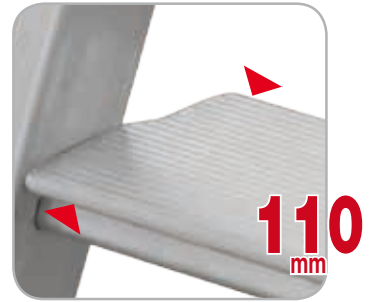

# FERMO

- Marchepieds professionnels pliable en aluminium.
- Grande plate-forme 32x46 cm
- Marches: 110 mm
- Inclinaison confortable de 68°

150 kg  
MAX

EN14183  
EUROPEAN NORM

MADE IN ITALY  
100%

460 mm

320 mm

Réf.	Nombre de marches	(cm)	(cm)	(cm)	(cm)	(cm)	(kg)	(m <sup>3</sup> )	Ean
F-3	2+ped.	64	254	71	53	91	5,4	0,15	8028406106890
F-4	3+ped.	88	278	89	56	115	6,25	0,21	8028406106906

16 cm

cm 32

cm 46