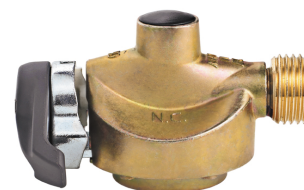

Réf. 18970 - 18980 - 18987 - 257
Nom : Raccords gaz

Produit : Raccords gaz
Métier : Divers
Utilisateur : GP
Énergie : Gaz

Kit coupleur bouteille Réf. 18970

Kit pour le couplage de 2 bouteilles de propane (avant détente)
avec Té P12

Conditionnement sachet zip 230 x 920mm avec 1 trou Ø6
1 notice produit

Robinet adaptateur clip Ø 20 Réf. 18980

Robinet adaptateur clip Ø 20 (sans détente)
Entrée : Bouteille clip Ø 20
Sortie : Bouteille France

Conditionnement sachet zip 178 x 268mm avec 1 trou Ø6
1 notice produit

Robinet adaptateur clip Ø 27 Réf. 18987

Robinet adaptateur clip Ø27 (sans détente)
Entrée : Bouteille clip Ø27
Sortie : Bouteille France

Conditionnement sachet zip 178 x 268mm avec 1 trou Ø6
1 notice produit

Robinet adaptateur Réf. 257

Robinet adaptateur bouteilles de type camping (à bille).

Conditionnement
108mm x 295mm x 30mm,
Poids = 135 grammes