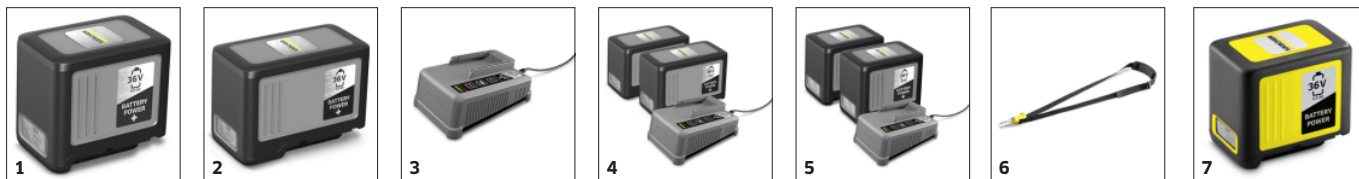

ACCESSOIRES POUR LB 930/36 BP PACK

1.042-508.0

		Référence	Descriptif	
BATTERIES				
Battery Power+ 36/60	1	2.042-022.0	Batterie lithium-ion Battery Power+ 36 volts puissante d'une capacité de 6,0 Ah assurant une grande autonomie. Avec technologie temps réel innovante via afficheur LCD et surveillance de la tension.	■
Batterie Power+ 36/75	2	2.445-043.0	D'une capacité de 7,5 Ah, la batterie POWER+ 36/75 offre un maximum d'autonomie et de performance. Un écran LCD à technologie temps réel indique le temps d'utilisation restant, l'autonomie et la durée de charge restantes en minutes.	□
CHARGEURS				
Chargeur rapide Battery Power+ 36/60	3	2.445-045.0	Charger toutes les batteries lithium-ion Kärcher Battery Power et Kärcher Battery Power 36 V avec un courant de charge de 6 A au maximum : grâce au chargeur rapide avec indicateur d'état de fonctionnement à LED. Fixation facile au mur.	■
KIT DE DÉMARRAGE				
Démarrreur kit Battery Power+ 36/75	4	2.445-070.0		□
Démarrreur kit Battery Power+ 36/60	5	2.445-071.0		□
ACCESSOIRES POUR APPAREILS				
Sangle des épaules universel	6	2.042-016.0		■
BATTERIES				
Batterie Power 36/50	7	2.445-031.0	Batterie interchangeable Battery Power 36 V/5,0 Ah avec technologie temps réel innovante à afficheur LCD pour l'affichage de l'état de la batterie. Compatible avec tous les appareils de la plateforme de batterie Kärcher 36 V.	□

■ Standard. □ Accessoires optionnels.