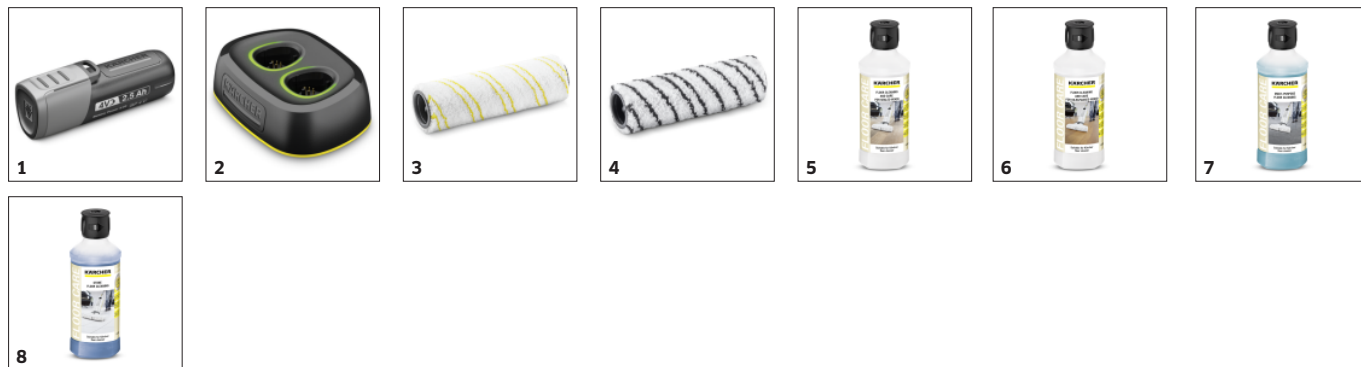

ACCESSOIRES POUR FC 2-4 BATTERY SET 1.056-200.0

	Référence	Descriptif	
BATTERIES			
Batterie Power 4V 2,5 Ah	1 2.443-002.0	La batterie interchangeable Kärcher Battery Power 2,5 Ah est utilisable dans tous les appareils Kärcher Battery Power 4 V.	■
CHARGEURS			
Chargeur Duo Rapide pour batterie Power 4V	2 2.443-060.0	Le chargeur Duo rapide pour batterie Power 4 V permet de recharger deux batteries en simultanée. Recharge 80% de la batterie en 50 min. Compatible avec tous les produits de la plateforme 4V.	□
NETTOYEUR DE SOLS			
Rouleaux			
Rouleau multisurfaces pour nettoyeur de sols FC 2-4.	3 2.863-329.0	Rouleau multisurfaces pour nettoyeur de sols FC 2-4. S'utilise sur tous types de sols. Lavable en machine à 60°.	■
Rouleau spécial sols en pierre pour FC 2-4	4 2.863-331.0	Rouleau spécial sols en pierre pour nettoyeur de sols FC 2-4. Spécifique aux sols en pierre lisses et sans aspérité. Lavable en machine à 60°.	□
HARTBODENREINIGER			
Nettoyant pour sols en bois (500 ml)	5 6.295-941.0	Pour le nettoyage en profondeur et en douceur, le rafraîchissement et l'entretien des sols en bois vernis. Protège efficacement contre le gonflement du sol. Avec un parfum frais de citron.	○
Nettoyant pour parquet ciré (500ml)	6 6.295-942.0	FC Détergent pour parquet RM 535 nettoie, entretient et protège les sols en bois huilés et cirés et laisse une brillance matte comme la soie sans traces, sans besoin de rincer après. Avec une odeur de cire d'abeille agréable.	○
Nettoyant universel pour sols (500 ml)	7 6.295-944.0	Pour tous les sols durs : Nettoyant multi-usages pour sols RM 536 pour un nettoyage en profondeur. Élimine les traces de coulures pour un résultat sans traces. Avec protection contre l'humidité pour éviter le gonflement des sols et avec un parfum de citron.	○
Nettoyant pour sols en pierre (500 ml)	8 6.295-943.0	Nettoyant des sols en pierre RM 537 pour des résultats sans traces sur les carreaux, la pierre et la pierre naturelle. Il élimine efficacement et en douceur les traces de coulures et convient également au vinyle, au PVC et au linoléum.	○

■ Standard. □ Accessoires optionnels. ○ Détergents.