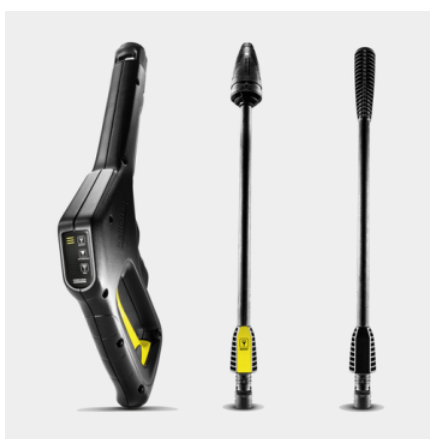

Équipement

Variante		Batterie et chargeur non inclus
Pistolet haute pression		G 120 Q Boost
Lance simple		■
Rotabuse		■
Flexible haute pression	m	4
Quick Connect sur l'appareil		■
Utilisation de détergents via		Flexible d'aspiration
Filtre à eau intégré		■
Adaptateur pour raccordement de tuyau d'arrosage A3/4"		■

Pistolet haute pression avec indication de la puissance

- Une gamme de différentes lances permet trois différents niveaux de nettoyage pour un résultat optimal sur les différentes surfaces.
- L'indicateur visuel sur la poignée permet de contrôler facilement le niveau de puissance utilisé