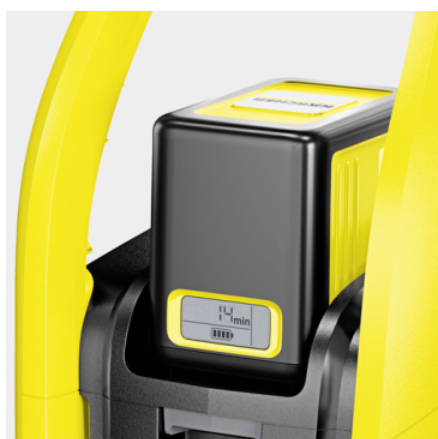

Batterie Power 36 V

- Technologie temps réel à affichage LCD pour la batterie : autonomie restante, durée de charge restante et capacité de la batterie.
- Compatible avec tous les produits de la plateforme batterie Power 36V
- Durable et performant grâce aux cellules lithium-ion.