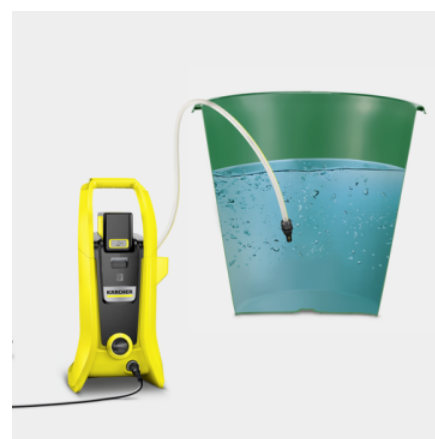

Équipement

Variante		Batterie et chargeur non inclus
Pistolet haute pression		G 120 Q Boost
Lance simple		■
Rotabuse		■
Flexible haute pression	m	4
Quick Connect sur l'appareil		■
Utilisation de détergents via		Flexible d'aspiration
Filtre à eau intégré		■
Adaptateur pour raccordement de tuyau d'arrosage A3/4"		■

■ Standard.

Batterie Power 36 V

- Technologie temps réel à affichage LCD pour la batterie : autonomie restante, durée de charge restante et capacité de la batterie.
- Compatible avec tous les produits de la plateforme batterie Power 36V
- Durable et performant grâce aux cellules lithium-ion.

Pistolet haute pression avec indication de la puissance

- Une gamme de différentes lances permet trois différents niveaux de nettoyage pour un résultat optimal sur les différentes surfaces.
- L'indicateur visuel sur la poignée permet de contrôler facilement le niveau de puissance utilisé