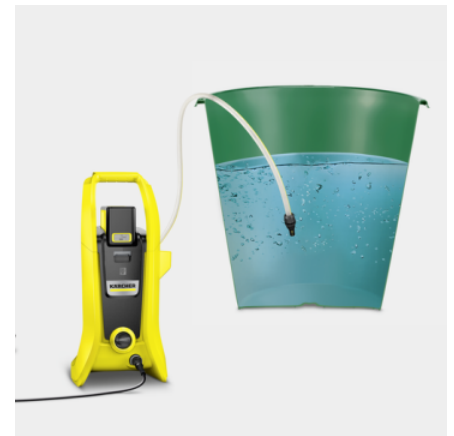

Aspiration de l'eau

- Compatible avec le kit d'aspiration SH5 pour utiliser le produit depuis une source d'eau externe.
- Le kit d'aspiration peut-être acheté séparément