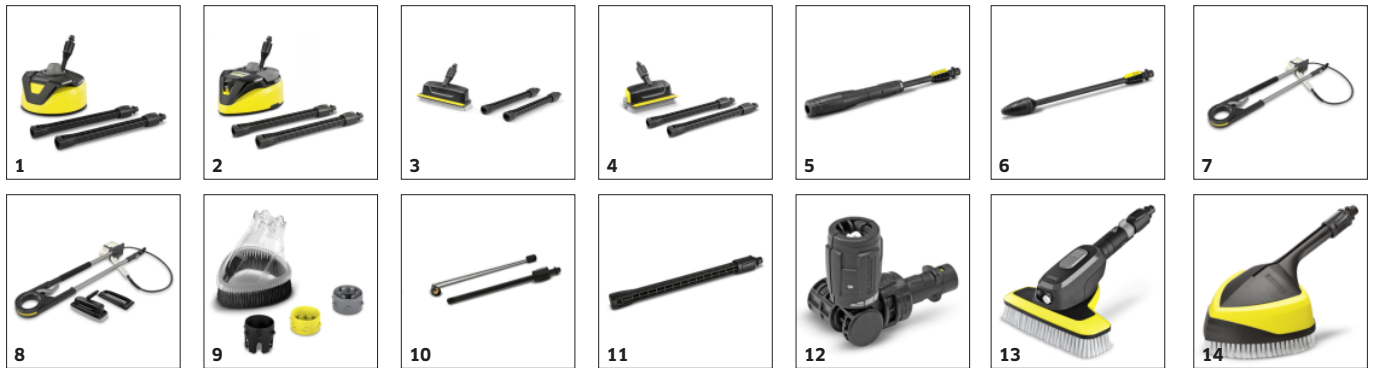

ACCESSOIRES POUR K 5 POWER CONTROL HOME

1.324-553.0

		Référence	Descriptif	
NETTOYEURS DE SURFACES				
T-Racer T 5	1	2.644-084.0	Nettoie efficacement et sans éclaboussures les superficies étendues : le nettoyeur de surfaces T 5 T-Racer. Grâce à l'écart réglable entre les buses et l'objet à nettoyer, il peut être utilisé aussi bien sur les surfaces dures que sur les surfaces délicates.	■
T-Racer T 7 Plus	2	2.644-074.0	Nettoie même les recoins et les bords en profondeur, grâce à la Powerbuse : le nettoyeur de surfaces T 7 Plus T-Racer avec fonction de rinçage - pour un nettoyage efficace et sans éclaboussures des superficies étendues.	□
Brosse nettoyante haute performance PS 30	3	2.644-123.0	Avec ses 3 buses haute pression intégrées, la brosse haute performance PS 30 offre puissance et gain de temps pour l'élimination des saletés tenaces des surfaces les plus diverses. Idéale pour les escaliers et les bords. Avec raclette intégrée pour l'élimination de l'eau sale.	□
Brosse nettoyante haute performance PS 30 Plus	4	2.644-212.0	La brosse nettoyante haute performance PS 30 Plus et ses 3 buses haute pression permettent d'éliminer les saletés tenaces. Grâce à la buse latérale orientable, l'ensemble des coins et des bords est nettoyé sans effort.	□
LANCES D'ARROSAGE				
VP 145 Lance Vario Power (K 4/5 type)	5	2.642-725.0	Lance Vario Power pour les nettoyeurs haute pression Kärcher des classes K 4-K 5. Réglable en continu d'un jet à détergent à basse pression à un jet à haute pression, en tournant tout simplement la lance.	■
DB 145 Rotabuse (K 4/ 5 type)	6	2.642-728.0	Rotabuse avec buse rotative puissante de la gamme moyenne pour les nettoyeurs haute pression Kärcher des classes K 4 et K 5. Pour des saletés particulièrement tenaces qui se trouvent sur des surfaces moussues ou altérées.	■
Lance télescopique haute pression TLA 4	7	2.644-190.0	Nettoyage facile en tout lieu : grâce à son articulation réglable à 180°, la lance télescopique atteint sans problème même les zones difficiles d'accès.	□
Bundle Lance télescopique haute pression TLA 4 + Accessoire spécial vitres et façades	8	2.644-249.0	Kit composé de la lance télescopique TLA 4 et de l'embout de nettoyage pour façades et vitres. Permet un nettoyage facile de zones difficiles d'accès telles que les façades de maisons ou les jardins d'hiver.	□
Protection anti-éclaboussures	9	2.642-706.0	La protection anti-éclaboussures transparente pour les nettoyeurs haute pression Kärcher des classes K 2 à K 7 protège l'opérateur et son environnement contre les éclaboussures d'eau. Idéal pour le nettoyage des coins et des bords.	□
Lance pour accès difficile	10	2.638-817.0	Lance coudée extra longue (env. 1 m) pour pouvoir nettoyer sans peine les endroits difficiles à atteindre, tels que les gouttières ou les châssis de véhicule.	□
Rallonge de lance 0,4 m	11	2.643-240.0	Rallonge de lance avec 0,5 m. Pour un nettoyage efficace des endroits difficilement accessibles. Convient à tous les accessoires Kärcher.	□
Lance Vario Power 360° K5-K7	12	2.643-254.0	La lance Vario Power 360° est idéale pour obtenir un nettoyage efficace à haute pression dans les moindres recoins - et sans éclaboussures grâce à sa tête orientable.	□
BROSSES				
Brosse de lavage 3 en 1 WB 7 Plus	13	2.644-374.0	Totalement polyvalente : la brosse de lavage 3 en 1 WB 7 Plus combine l'application de détergent, une brosse douce de lavage et un jet haute pression pour rincer en un seul produit.	□
Brosse haute pression WB 150	14	2.643-237.0	Premier accessoire à combiner le nettoyage haute pression à l'action d'une brosse, pour un nettoyage plus rapide de 30%, efficace et sans effort.	□