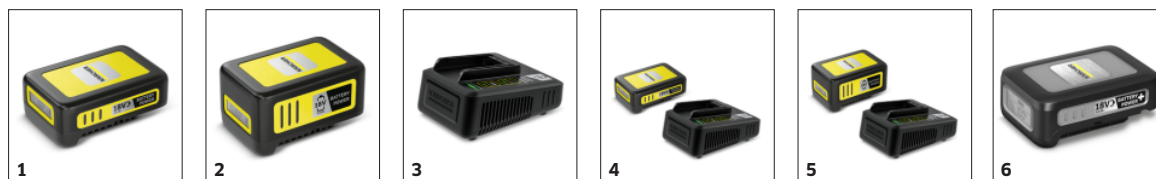

- Permettent d'obtenir des résultats précis.

ACCESSOIRES POUR SCULPTEUR DE VÉGÉTAUX GSH 18-20 (SANS BATTERIE) 1.444-200.0

| | Référence | Descriptif | |
|--|---------------|---|--------------------------|
| BATTERIES | | | |
| Battery Power 18 V / 2,5 Ah | 1 2.445-034.0 | Batterie interchangeable Kärcher Battery Power 18 V/2,5 Ah avec technologie temps réel innovante à afficheur LCD pour l'affichage de l'état de la batterie. Utilisable dans tous les appareils de la plateforme de batterie Kärcher 18 V. | <input type="checkbox"/> |
| Battery Power 18 V / 5 Ah | 2 2.445-035.0 | Batterie interchangeable Kärcher Battery Power 18 V/5,0 Ah avec technologie temps réel innovante à afficheur LCD pour l'affichage de l'état de la batterie. Utilisable dans tous les appareils de la plateforme de batterie Kärcher 18 V. | <input type="checkbox"/> |
| CHARGEURS | | | |
| Appareil de chargement rapide accessoire | 3 2.445-032.0 | Le chargeur rapide charge la batterie 18 V/2,5 Ah Kärcher Battery Power à 80 % en seulement 44 minutes et peut être utilisé pour toutes les batteries de la plateforme de batteries 18 V Kärcher. | <input type="checkbox"/> |
| KIT DE DÉMARRAGE BATTERIE ET CHARGEUR | | | |
| Set Battery Power 18/25 | 4 2.445-062.0 | Pack Batterie POWER 18 V 2,5 Ah et chargeur rapide 18V Kärcher avec écran LCD pour visualiser le temps de batterie restant (min), sa capacité (%). | <input type="checkbox"/> |
| Set Battery Power 18/50 | 5 2.445-063.0 | Pack Batterie POWER 18 V 5 Ah et chargeur rapide Kärcher avec écran LCD pour visualiser le temps de batterie restant (min), sa capacité (%). | <input type="checkbox"/> |
| BATTERIES | | | |
| Batterie Power+ 18/30 | 6 2.445-042.0 | Avec la technologie temps réel via afficheur LCD, indiquant le temps d'utilisation restant, l'autonomie et la durée de charge restante, notre Batterie lithium-ion Power+ 18 volts de 3 Ah offre toute la puissance nécessaire. | <input type="checkbox"/> |