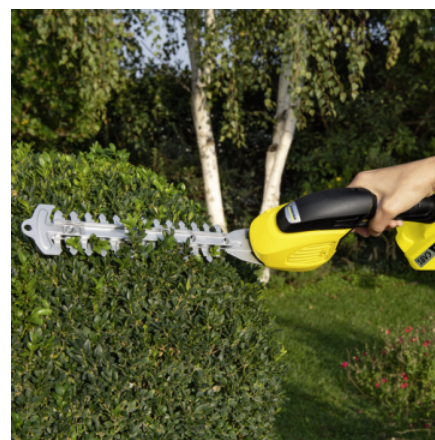

SCULPTEUR DE VÉGÉTAUX GSH 18-20 (SANS BATTERIE)

Compact, léger et sans fil, le sculpteur de végétaux GSH 18-20 est idéal pour la taille, l'entretien et la sculpture de végétaux tels que les petits arbustes.

Référence

1.444-200.0

- Fonctionnement sur batterie, batterie et chargeur disponibles comme accessoires spéciaux
- Compatible avec la plateforme 18 V Battery Power de Kärcher
- Fonction 2 en 1 : passage aisé de la position gazon à la position arbustes

■ Standard.

2 en 1

- Changement sans effort de la lame pour tailler à la lame pour sculpter

Changement des couteaux sans outils

- Système de vissage simple et efficace

Lame double action affûtée au diamant