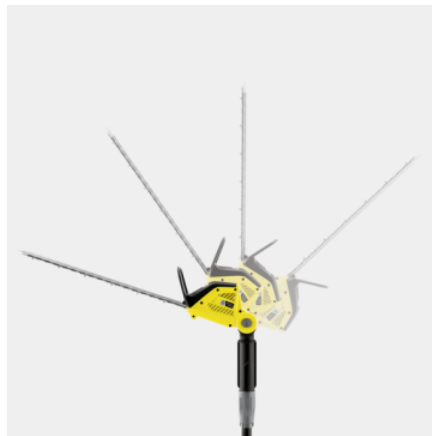

### Caractéristiques techniques

Code EAN		4054278547978
Appareil sans fil		1
Plateforme de batteries		Plateforme de batterie 18 V
Longueur de coupe	cm	45
Espacement des dents	mm	18
Inclinaison de la tête de coupe	°	115
Type de lame de coupe		Poinçonné, rectifié au diamant
Vitesse de la lame	coupes/mi n	2700
Entraînement		Moteur des brosses
Voltage	V	18
Autonomie par charge de batterie *	m	max. 250 (2,5 Ah) / max. 500 (5 Ah)
Autonomie par charge de la batterie	min	max. 35 (2,5 Ah) / max. 70 (5 Ah)
Poids sans accessoires	kg	4,2
Poids avec emballage	kg	5,6
Dimensions (L × l × H)	mm	2910 × 122 × 240

### Équipement

Variante	Batterie et chargeur non inclus
Fonction scie	■
Protection	■
Protection des lames	■
Crochet de stockage	■
Collecteur	■
Extension	■
Ceinture de maintien	■

■ Standard.

\* Largeur de haie : 1 m, coupe horizontale

## Extension

- Pour une coupe confortable et sans effort du haut de vos haies

## Tête de coupe réglable

- 4 positions différentes avec une rotation de 115° pour s'adapter à toutes situations