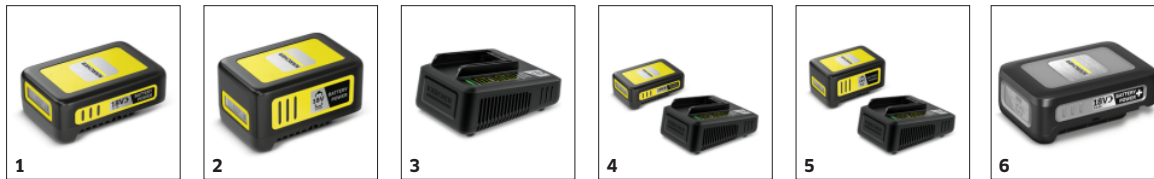

ACCESSOIRES POUR PHG 18-45 (SANS BATTERIE AMOVIBLE)

1.444-210.0

	Référence	Descriptif	
BATTERIES			
Battery Power 18 V / 2,5 Ah	1 2.445-034.0	Batterie interchangeable Kärcher Battery Power 18 V/2,5 Ah avec technologie temps réel innovante à afficheur LCD pour l'affichage de l'état de la batterie. Utilisable dans tous les appareils de la plateforme de batterie Kärcher 18 V.	☐
Battery Power 18 V / 5 Ah	2 2.445-035.0	Batterie interchangeable Kärcher Battery Power 18 V/5,0 Ah avec technologie temps réel innovante à afficheur LCD pour l'affichage de l'état de la batterie. Utilisable dans tous les appareils de la plateforme de batterie Kärcher 18 V.	☐
CHARGEURS			
Appareil de chargement rapide accessoire	3 2.445-032.0	Le chargeur rapide charge la batterie 18 V/2,5 Ah Kärcher Battery Power à 80 % en seulement 44 minutes et peut être utilisé pour toutes les batteries de la plateforme de batteries 18 V Kärcher.	☐
KIT DE DÉMARRAGE BATTERIE ET CHARGEUR			
Set Battery Power 18/25	4 2.445-062.0	Pack Batterie POWER 18 V 2,5 Ah et chargeur rapide 18V Kärcher avec écran LCD pour visualiser le temps de batterie restant (min), sa capacité (%).	☐
Set Battery Power 18/50	5 2.445-063.0	Pack Batterie POWER 18 V 5 Ah et chargeur rapide Kärcher avec écran LCD pour visualiser le temps de batterie restant (min), sa capacité (%).	☐
BATTERIES			
Batterie Power+ 18/30	6 2.445-042.0	Avec la technologie temps réel via afficheur LCD, indiquant le temps d'utilisation restant, l'autonomie et la durée de charge restante, notre Batterie lithium-ion Power+ 18 volts de 3 Ah offre toute la puissance nécessaire.	☐

■ Standard. ☐ Accessoires optionnels. ☐ Détergents.