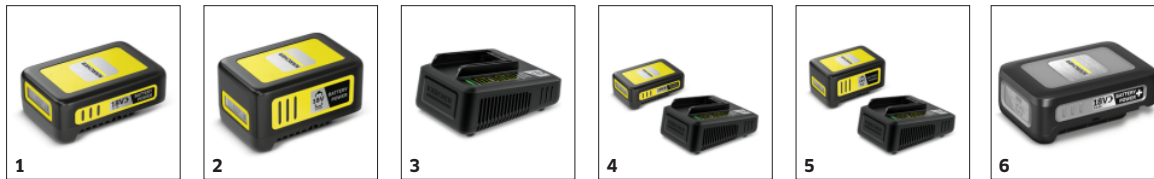

ACCESSOIRES POUR HGE 18-45 (AVEC BATTERIE)

1.444-231.0

	Référence	Descriptif	
BATTERIES			
Battery Power 18 V / 2,5 Ah	1 2.445-034.0	Batterie interchangeable Kärcher Battery Power 18 V/2,5 Ah avec technologie temps réel innovante à afficheur LCD pour l'affichage de l'état de la batterie. Utilisable dans tous les appareils de la plateforme de batterie Kärcher 18 V.	☒
Battery Power 18 V / 5 Ah	2 2.445-035.0	Batterie interchangeable Kärcher Battery Power 18 V/5,0 Ah avec technologie temps réel innovante à afficheur LCD pour l'affichage de l'état de la batterie. Utilisable dans tous les appareils de la plateforme de batterie Kärcher 18 V.	☐
CHARGEURS			
Appareil de chargement rapide accessoire	3 2.445-032.0	Le chargeur rapide charge la batterie 18 V/2,5 Ah Kärcher Battery Power à 80 % en seulement 44 minutes et peut être utilisé pour toutes les batteries de la plateforme de batteries 18 V Kärcher.	☐
KIT DE DÉMARRAGE BATTERIE ET CHARGEUR			
Set Battery Power 18/25	4 2.445-062.0	Pack Batterie POWER 18 V 2,5 Ah et chargeur rapide 18V Kärcher avec écran LCD pour visualiser le temps de batterie restant (min), sa capacité (%).	☐
Set Battery Power 18/50	5 2.445-063.0	Pack Batterie POWER 18 V 5 Ah et chargeur rapide Kärcher avec écran LCD pour visualiser le temps de batterie restant (min), sa capacité (%).	☐
BATTERIES			
Batterie Power+ 18/30	6 2.445-042.0	Avec la technologie temps réel via afficheur LCD, indiquant le temps d'utilisation restant, l'autonomie et la durée de charge restante, notre Batterie lithium-ion Power+ 18 volts de 3 Ah offre toute la puissance nécessaire.	☐

■ Standard. ☐ Accessoires optionnels. ☐ Détergents.