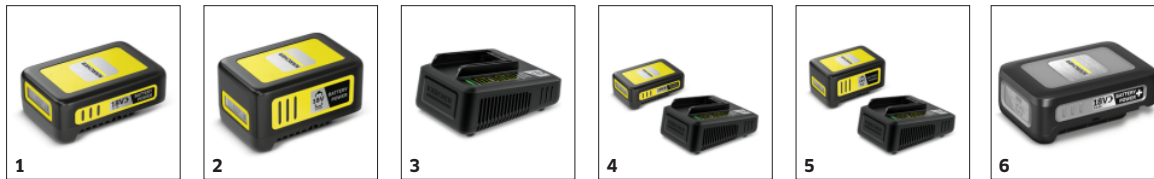

ACCESSOIRES POUR HGE 18-50 (SANS BATTERIE)

1.444-240.0

	Référence	Descriptif	
BATTERIES			
Battery Power 18 V / 2,5 Ah	1 2.445-034.0	Batterie interchangeable Kärcher Battery Power 18 V/2,5 Ah avec technologie temps réel innovante à afficheur LCD pour l'affichage de l'état de la batterie. Utilisable dans tous les appareils de la plateforme de batterie Kärcher 18 V.	☐
Battery Power 18 V / 5 Ah	2 2.445-035.0	Batterie interchangeable Kärcher Battery Power 18 V/5,0 Ah avec technologie temps réel innovante à afficheur LCD pour l'affichage de l'état de la batterie. Utilisable dans tous les appareils de la plateforme de batterie Kärcher 18 V.	☐
CHARGEURS			
Appareil de chargement rapide accessoire	3 2.445-032.0	Le chargeur rapide charge la batterie 18 V/2,5 Ah Kärcher Battery Power à 80 % en seulement 44 minutes et peut être utilisé pour toutes les batteries de la plateforme de batteries 18 V Kärcher.	☐
KIT DE DÉMARRAGE BATTERIE ET CHARGEUR			
Set Battery Power 18/25	4 2.445-062.0	Pack Batterie POWER 18 V 2,5 Ah et chargeur rapide 18V Kärcher avec écran LCD pour visualiser le temps de batterie restant (min), sa capacité (%).	☐
Set Battery Power 18/50	5 2.445-063.0	Pack Batterie POWER 18 V 5 Ah et chargeur rapide Kärcher avec écran LCD pour visualiser le temps de batterie restant (min), sa capacité (%).	☐
BATTERIES			
Batterie Power+ 18/30	6 2.445-042.0	Avec la technologie temps réel via afficheur LCD, indiquant le temps d'utilisation restant, l'autonomie et la durée de charge restante, notre Batterie lithium-ion Power+ 18 volts de 3 Ah offre toute la puissance nécessaire.	☐

■ Standard. ☐ Accessoires optionnels. ☐ Détergents.